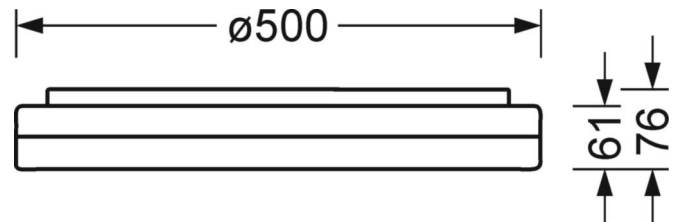

## Оптика

Оснастка	LED, цветопередача/оттенок света CRI ≥ 80 / 4000K
Допуск для координаты цветности (MacAdam)	5SDCM
Номинальный световой поток	4332lm
Срок службы LED	50000h L80/B10 (Tq 35°C)
светоотдача светильников	129lm/W
UGR поп./вдоль	22.6 / 22.6

## Механика

цвет корпуса	белый цвет, подобен RAL 9003
размеры (LxWxH/DxH)	500mm x 76mm
вес (нетто)	3.19kg
Cable entry KE	см. Руководство по монтажу
Вид монтажа	Потолочная одиночная установка, установка отдельных светильников на подвесе, установка на стене

## размеры

H	76 mm	Высота
D	500 mm	Диаметр
A1	277 mm	Расстояние между точками крепежа при одиночной установке
A1 alternativ	240 mm	Расстояние между точками крепежа при одиночной установк