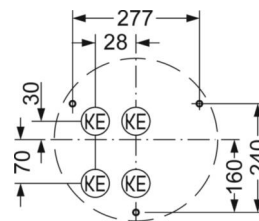

## Оптика

Оснастка	LED, цветопередача/оттенок света CRI ≥ 80 / 4000K
Допуск для координаты цветности (MacAdam)	5SDCM
Номинальный световой поток	4332lm
Срок службы LED	50000h L80/B10 (Tq 35°C)
светоотдача светильников	129lm/W
UGR поп./вдоль	22.6 / 22.6

## Механика

цвет корпуса	белый цвет, подобен RAL 9003
размеры (LxWxH/DxH)	500mm x 76mm
вес (нетто)	3.19kg
Cable entry KE	см. Руководство по монтажу
Вид монтажа	Потолочная одиночная установка, установка отдельных светильников на подвесе, установка на стене

## размеры

H	76 mm	Высота
D	500 mm	Диаметр
A1	277 mm	Расстояние между точками крепежа при одиночной установке
A1 alternativ	240 mm	Расстояние между точками крепежа при одиночной установк