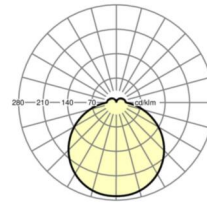

параметры

номер заказа	21905016680
код EAN	4020863394326
номер таможенного тарифа	94051140
Знак прохождения контроля	IP 40, класс защиты I, ENEC10 VDE, испытания на воспламенение 650°C, F, Indoor, CE
Степень ударопрочности IK	IK03 (10°C bis 35°C)
Температура окружения	ta 10°C в 35°C
Особые свойства	Готовность к IoT «Ready for IoT»
Гарантийный срок	5 лет
Государственные программы поддержки	BEG - государственные субсидии для энергосберегающих зданий (действительна только для Германии)

электротехника

Балласт	Электронный драйвер DALI2 (1 штука)
Мощность системы	34W
сетевое напряжение	230V/50Hz
автоматический предохранитель (пусковой ток)	33 штук/B10, 55 штук/B16, 57 штук/C10, 92 штук/C16
класс энергосбережения/Источник света	C

Оптика

Оснастка	LED, цветопередача/оттенок света CRI ≥ 80 / 4000K
Допуск для координаты цветности (MacAdam)	5SDCM
Номинальный световой поток	4332lm
Срок службы LED	50000h L80/B10 (Tq 35°C)
светоотдача светильников	129lm/W
UGR поп./вдоль	22.6 / 22.6

DEEP-LINK

<https://www.regiolum.de/ru/article/21905016680>